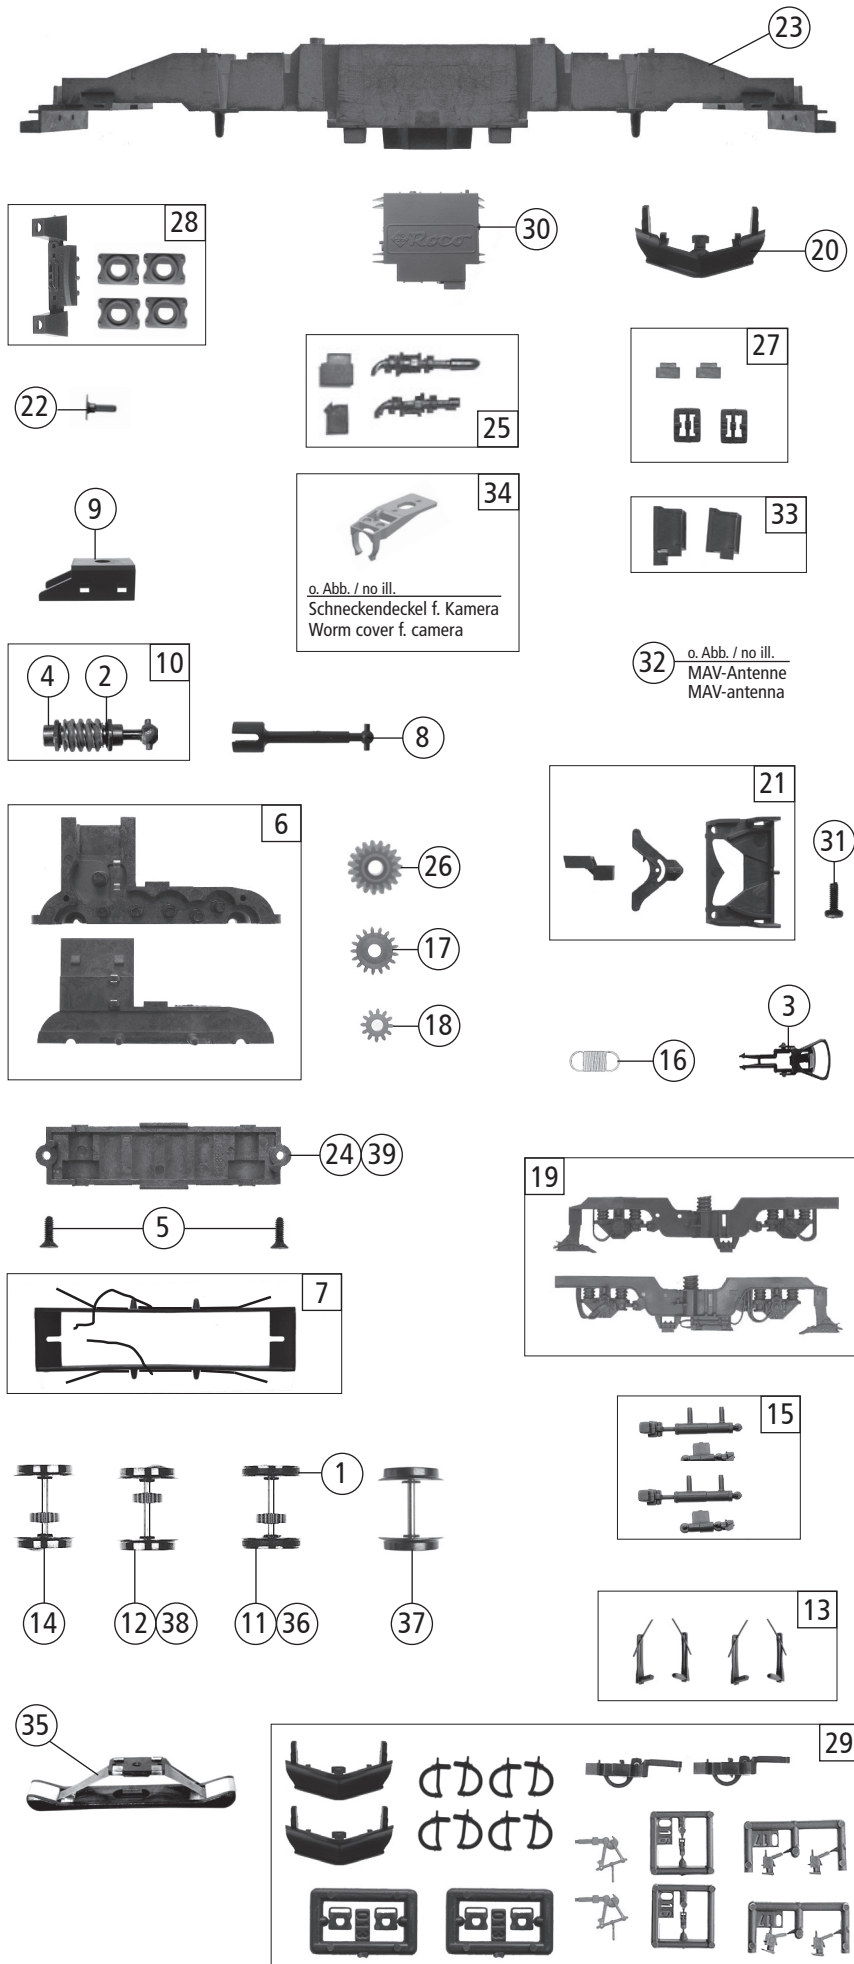

Pos. Nr. Pos.no.	Beschreibung Description	Art.-Nr. Art.no.	Preisgruppe Price bracket
73532	ÖBB 1116	=	🔊
79532		~	🔊
1	Haftringsatz 10Stk 12,9-14,6mm Set with traction tires 10 pieces 12,9-14,6mm	40066	---
2	Beilagscheibe Washer disc	86108	3
3	Standardkupplung Standard coupling	89246	6
4	Lager für Schneckenachse Bearing for Worm axle	89749	6
5	SK-Schraube M1,6x4 mm SK-Screw M1,6x4 mm	115161	3
6	Getriebeteilesatz 2-teilig Gear set 2-parts	122816	11
7	Kontakthalter kpl. Contact holder ass.	122818	9
8	Kardanwelle Cardan shaft	122821	4
9	Schneckendeckel Worm cover	122822	4
10	Schneckensatz kpl. Worm set ass.	122829	13
11	Radsatz mit 2 Haftringe, mit Zahnrad Wheelset with 2 traction tires, with gear	122960	12
12	Radsatz mit Zahnrad ohne Haftring Wheelset with gear without traction tires	122961	11
13	Zurüstbeutel Scheibenwischer Bag with accessories windshield wiper	123785	7
14	Radsatz 4 mit Zahnrad ohne Haftringe Wheelset 4 with gear without traction tires	124091	11
15	TS-Dämpfer Part set attenuator	120769	5
16	Zugfeder Spring	86208	3
17	Zahnrad Z=17 Gear Z=17	127541	4
18	Zahnrad Z=12 Gear Z=12	127542	4
19	DG-Blende LI/RE DG-Bogie LE/RI	129982	12
20	Schneepflug Snow plough	122820	6
21	TS - Kupplung Part set coupler	130003	8
22	Puffer Buffer	110474	3
23	Grundrahmen Main frame	135883	16
24	Getriebeboden DC Gear bottom DC	122817	8
25	Kanister und Pumpensatz Canister and pumpset	110472	7
26	Schnecken Zahnrad Z=19/17 Worm gear Z=19/17	129665	5
27	TS - LZB Antennen+ Antennenbox Part set antenna+antennabox	130034	6
28	TS - Pufferbrüst mit Tritt+Bufferflansch li+re Part set buffer breast with step+buffer flange	130037	6
29	Zurüstbeutel Bag with accessories	135425	15
30	Ölwanne bedruckt Oil pan printed	135882	5
31	GF-Schraube M1,6x4 mm GF-Screw M1,6x4 mm	114850	3
32	MAV-Antenne MAV-antenna	135420	3
33	TS - Batteriekasten Part set battery box	135908	6
34	Schneckendeckel für Kameralok Worm cover for camera lok	135886	4
AC-Wechselstrom			
35	Schleifer Slider	86030	14
36	Radsatz mit 2Haftringe mit Zahnrad Wheelset with 2traction tires with gear	135130	12
37	Radsatz ohne Zahnrad ohne Haftring Wheelset without gear without traction tires	135131	10
38	Radsatz ohne Haftring mit Zahnrad Wheelset without traction tires w. gear	135132	11
39	AC-Getriebeboden (Schleifer) AC-Gear bottom (slider)	130040	8

Ersatzteile erhalten Sie direkt unter www.roco.cc, bei Ihrem Fachhändler oder Ihrer Landesvertretung.
Spare parts can be ordered directly at www.roco.cc and from your local dealer or country representative.